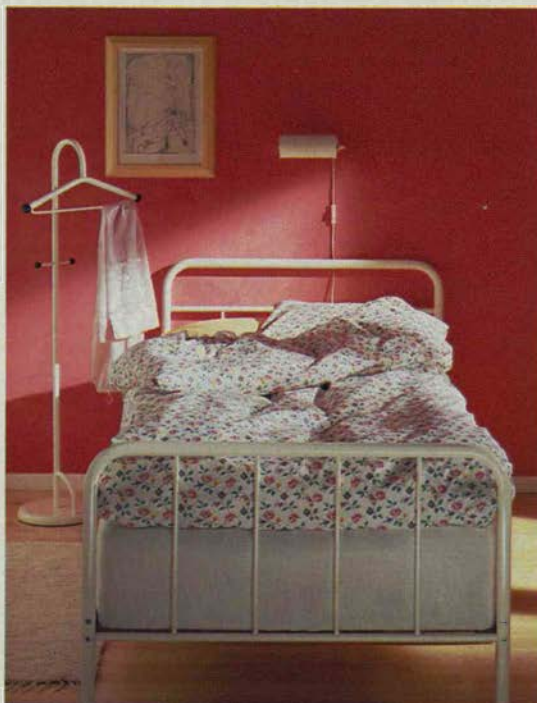

Ytermått 96x207 cm 525.-

Madraser se sid 150-153.

● möbelfakta

SIREN herrbetjänt.

Vit eller svart. Stålrör.

Höjd 121 cm — 225.-

▲ SEIM herrbetjänt.

Kromat stålrör/träfiberplatta.
Höjd 106 cm — 445.-